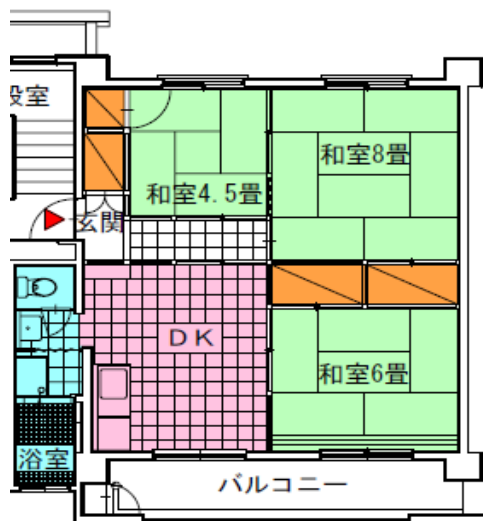

○三楽園団地 10号棟(公営) 206

住所	敦賀市松葉町28番
建設年度	昭和55年度
構造／戸数	鉄筋コンクリート造4階建／40戸
部屋の間取り	3DK (和8+和6+和4.5帖+DK)
浴室	浴槽なし ※自己負担
ガス	プロパンガス ※コンロ・給湯器自己負担
トイレ	洋式タイプ
学校	松原小学校 / 松陵中学校
エレベーター	なし

※ 間取り図は若干異なる場合があります。